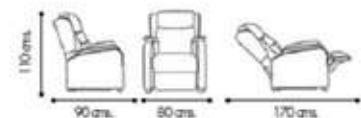

MODELO C

PAG-32

REFERENCIA	PROMO	A	B	PLATA	ORO	RUSTICA
CON PALANCA	58	60	62	65	68	79
CON MOTOR	77	79	81	85	98	102

MODELO D

PAG-33

REFERENCIA	PROMO	A	B	PLATA	ORO	RUSTICA
CON PALANCA	58	60	62	65	68	79
CON MOTOR	77	79	81	85	98	102