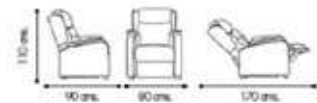

REFERENCIA	PROMO	A	B	PLATA	ORO	RUSTICA
CON PALANCA	55	58	59	63	66	75
CON MOTOR	75	77	79	82	93	96