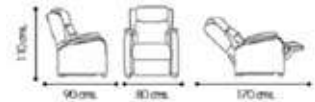

MODELO C

PAG-32

REFERENCIA	PROMO	A	B	PLATA	ORO	RUSTICA
CON PALANCA	58	60	62	65	68	79
CON MOTOR	77	79	81	85	98	102