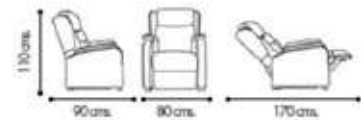

TECNICO BUTACAS

MODELO A

PAG-30

REFERENCIA	PROMO	A	B	PLATA	ORO	RUSTICA
CON PALANCA	55	58	59	63	66	75
CON MOTOR	75	77	79	82	93	96

MODELO B

PAG-31