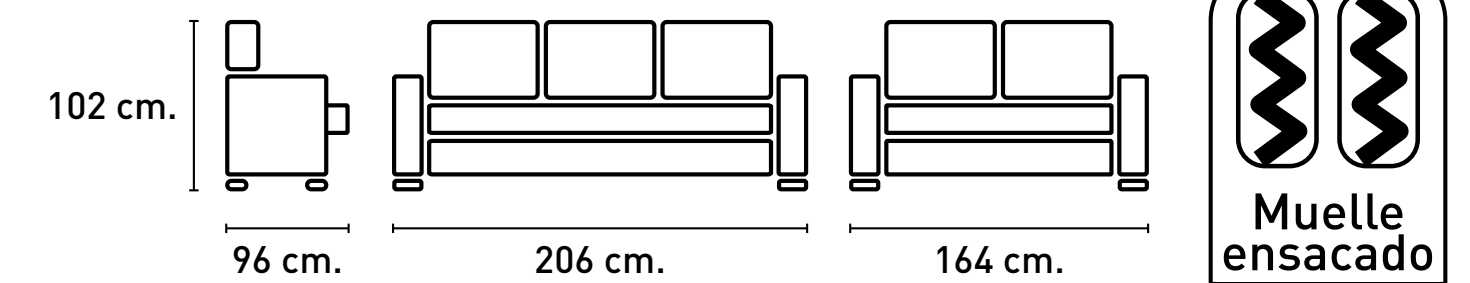

MODELO MENFIS

Conjunto 3+2 plazas relax: **571,46 puntos**

Sofá 3 plazas: **317,74 puntos**

Sofá 2 plazas: **253,72 puntos**

VALOR DEL PUNTO OFERTA

CARACTERÍSTICAS

- Estructura de madera maciza de pino.
- Asientos espuma densidad 28 kg. suave con muelles ensacados.
- Mecanismo de apertura de palanca.
- Sofá 3 plazas con asientos laterales relax y asiento central fijo.

TAPIZADO EN STOCK

- NOLIA*. Colores: cemento y piedra.

*Microfibra algodónada.

TELA NOLIA

Cemento

Piedra

Tapizado foto color piedra.