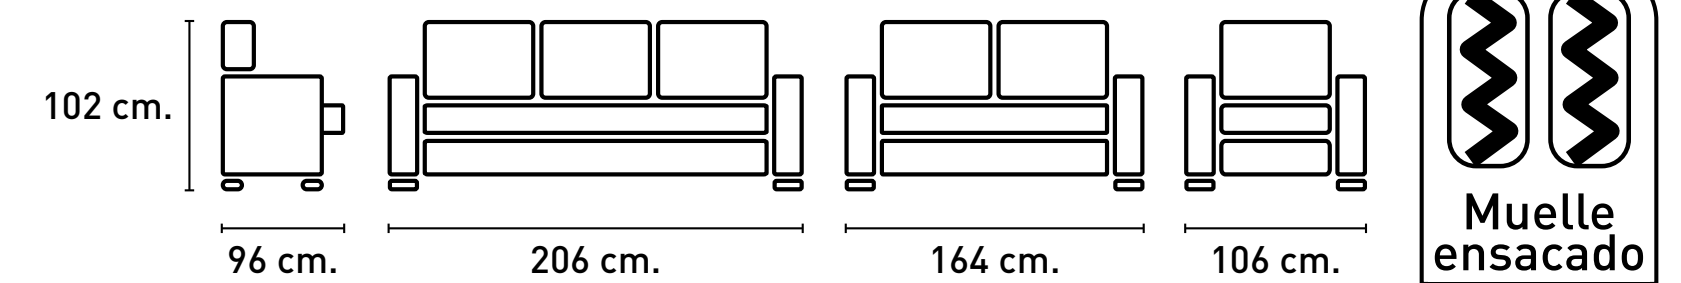

MODELO MENFIS

Conjunto 3+2+1 plazas relax: **724,63 puntos**

Sofá 3 plazas: **317,74 puntos**

Sofá 2 plazas: **253,72 puntos**

Butaca relax: **153,17 puntos**

VALOR DEL PUNTO OFERTA

CARACTERÍSTICAS

- Estructura de madera maciza de pino.
- Asientos espuma densidad 28 kg. suave con muelles ensacados.
- Mecanismo de apertura de palanca.
- Sofá 3 plazas con asientos laterales relax y asiento central fijo.

TAPIZADO EN STOCK

- NOLIA*. Colores: cemento y piedra.

*Microfibra algodónada.

TELA NOLIA

Cemento

Piedra

Tapizado foto color cemento.