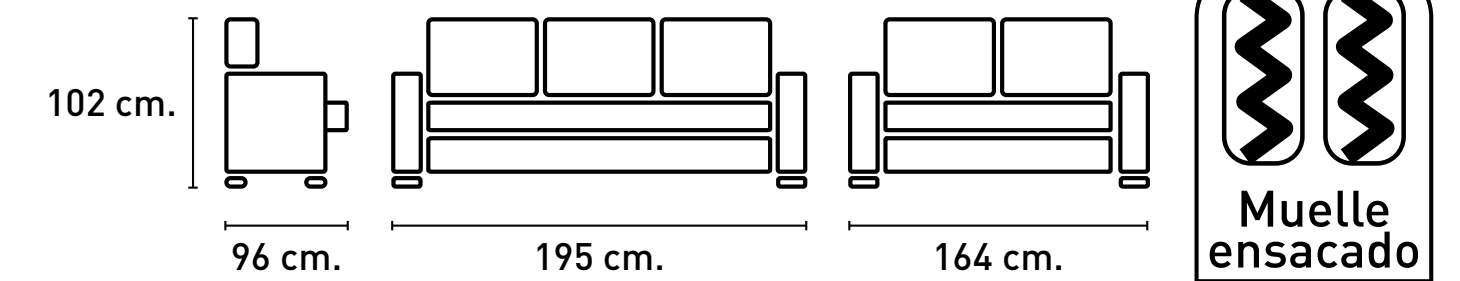

MODELO MENFIS

Conjunto 3+2 plazas relax (3 plazas eléctrico): **669,69 puntos**

Sofá 3 plazas 2 asientos eléctrico: **415,97 puntos**

Sofá 2 plazas: **253,72 puntos**

VALOR DEL PUNTO OFERTA

CARACTERÍSTICAS

- Estructura de madera maciza de pino.
- Asientos espuma densidad 28 kg. suave con muelles ensacados.
- Sofá 3 plazas 2 asientos, con dos mecanismos de relax motorizado con botonera.
- Sofá 2 plazas mecanismo de apertura de palanca.

TAPIZADO EN STOCK

- NOLIA*. Colores: cemento y piedra.

*Microfibra algodónada.

TELA NOLIA

Cemento

Piedra

Pulsador en el sofá 3 plazas eléctrico.