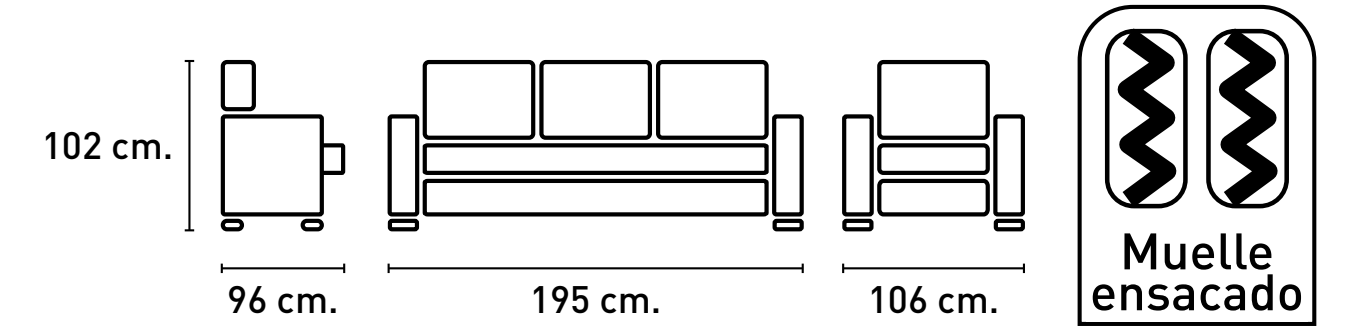

MODELO MENFIS

CARACTERÍSTICAS

- Estructura de madera maciza de pino.
- Asientos espuma densidad 28 kg. suave con muelles ensacados.
- Butaca mecanismo de apertura de palanca.
- Sofá 3 plazas 2 asientos, con dos mecanismos de relax motorizado con botonera.

TAPIZADO EN STOCK

- NOLIA*. Colores: cemento y piedra.

*Microfibra algodónada.

Conjunto 3+1 plazas relax (3 plazas eléctrico): **569,14 puntos**

Sofá 3 plazas 2 asientos eléctrico: **415,97 puntos**

Butaca relax: **153,17 puntos**

VALOR DEL PUNTO OFERTA